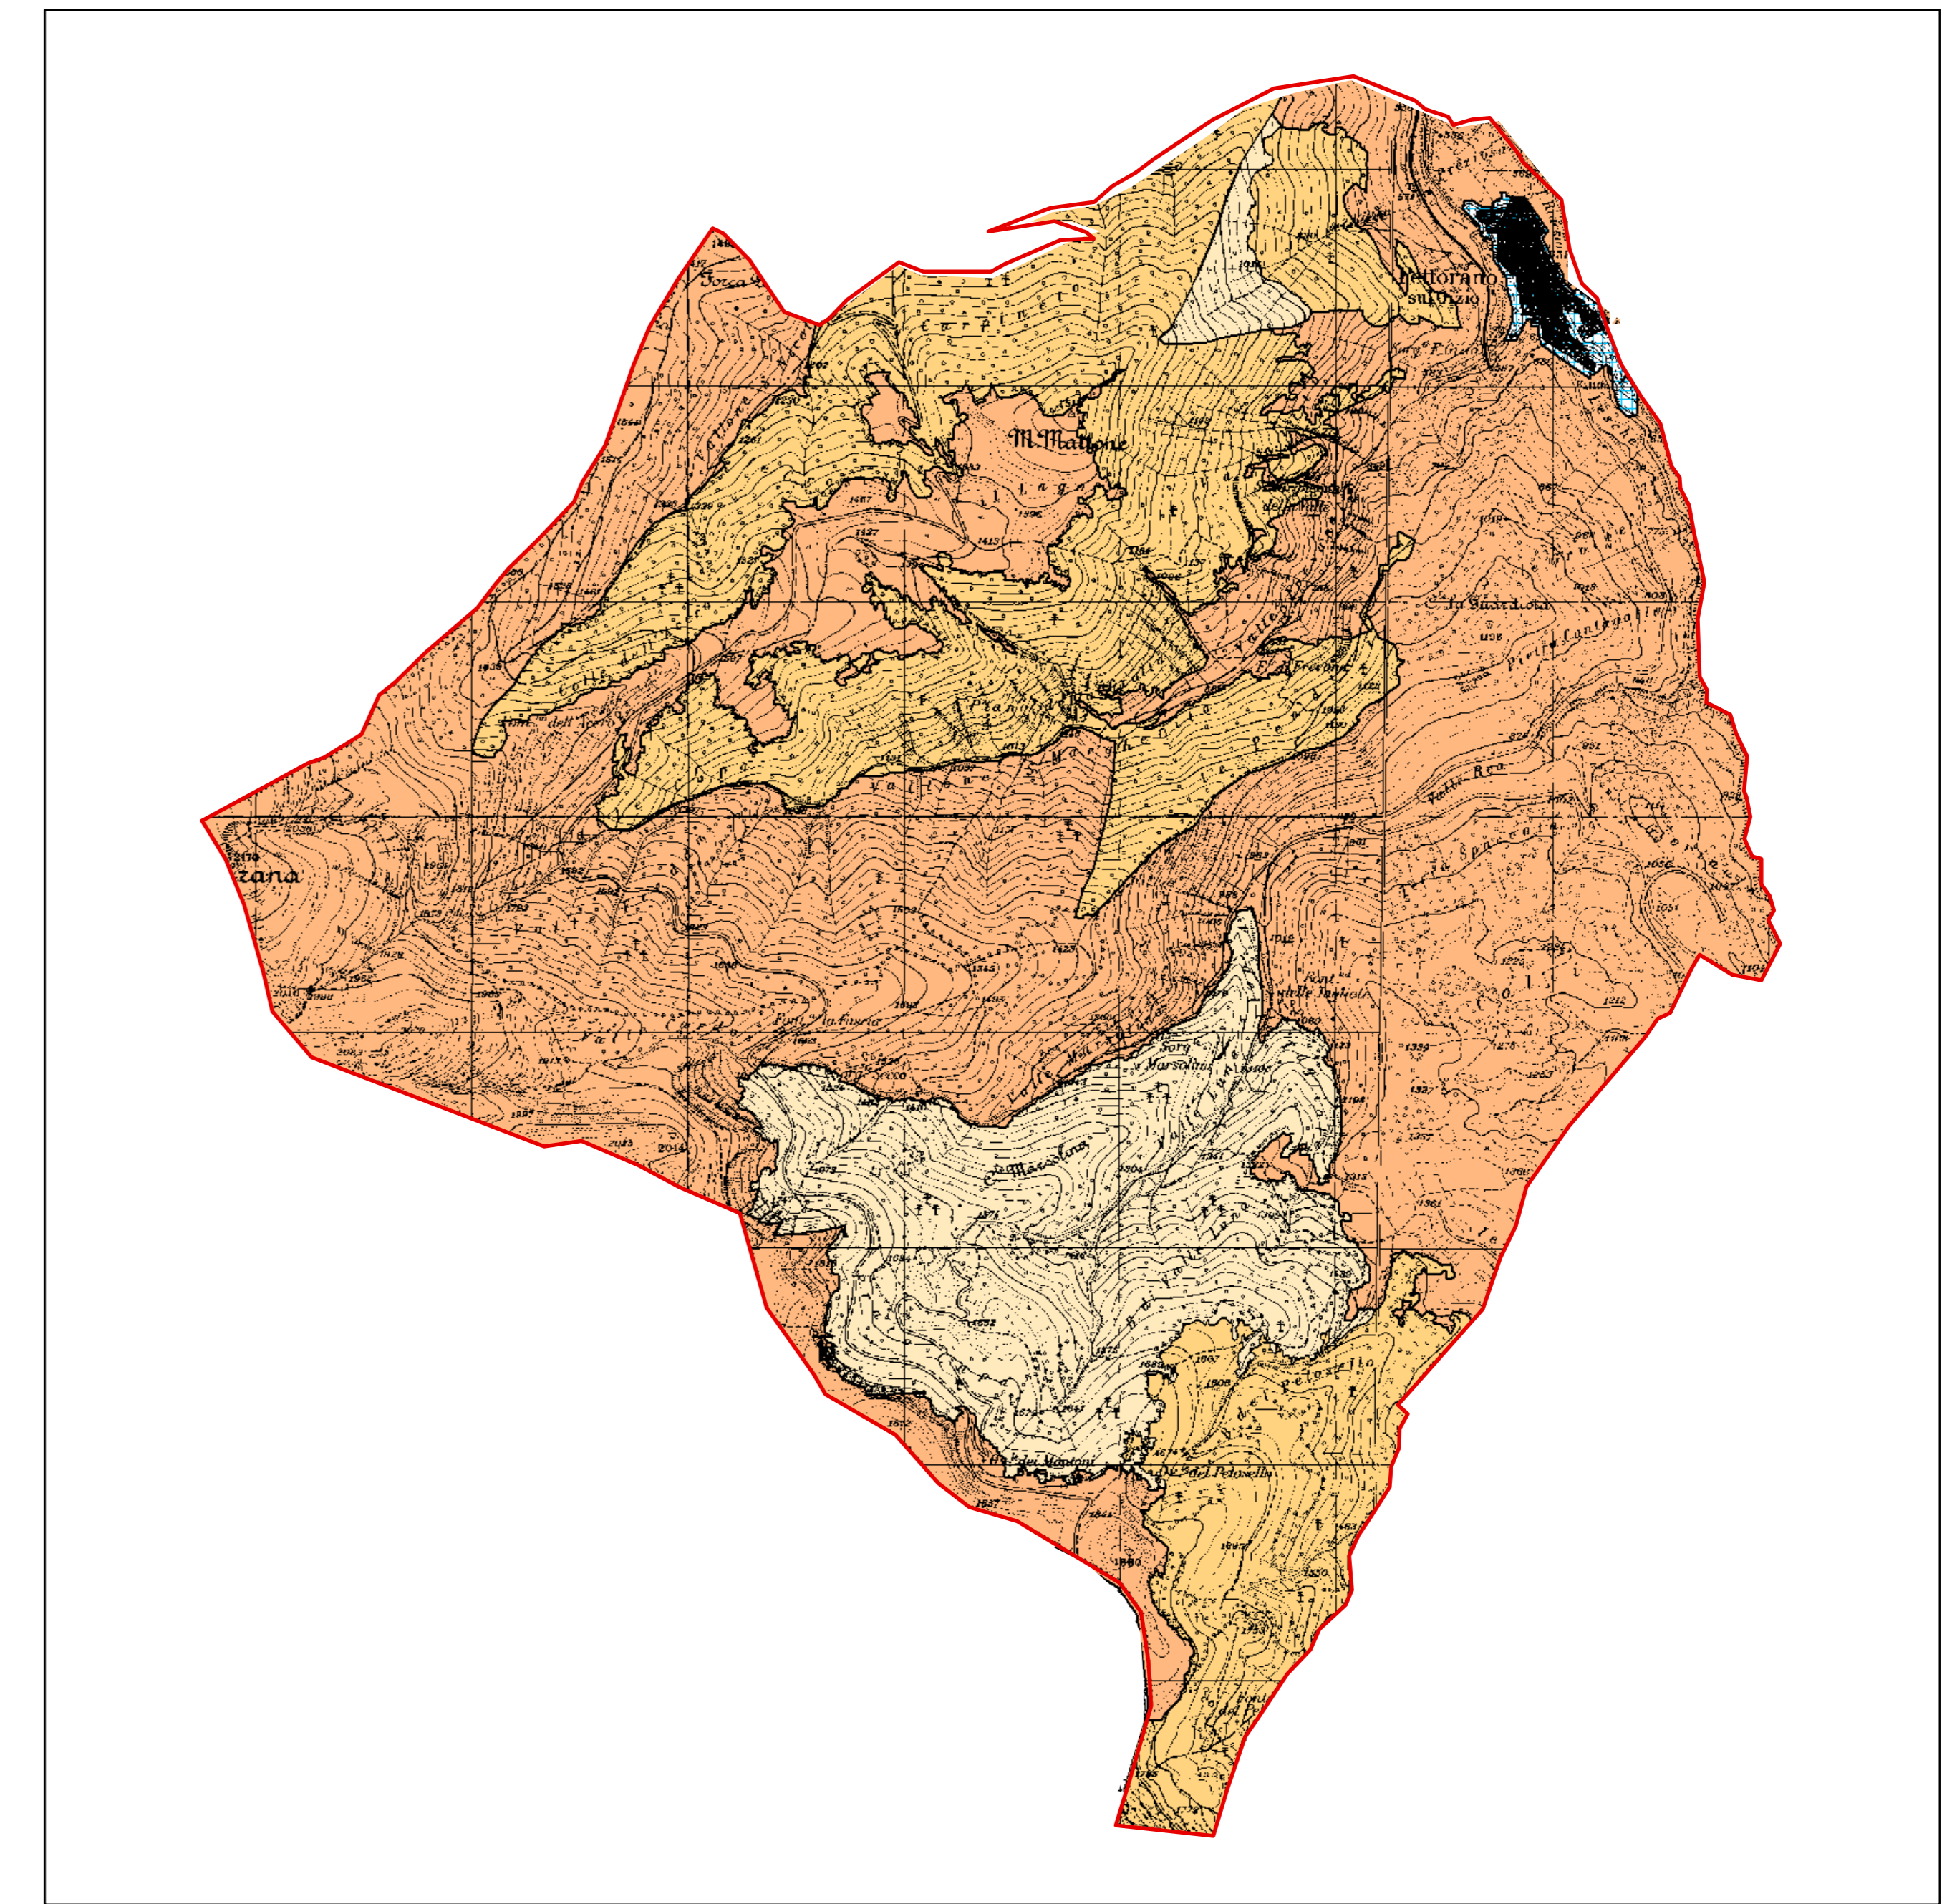

Regione Abruzzo
Comune di
PETTORANO SUL GIZIO
**RISERVA NATURALE REGIONALE
MONTE GENZANA ALTO GIZIO**

**SIT RISERVA NATURALE
MONTE GENZANA ALTO GIZIO**
Realizzato da: Studio Associato ECOVIEW di S. Ciabò e M. Fabrizio

**STUDIO PRELIMINARE
DEL PIANO ANTINCENDIO**

CARTA DEI RISCHI D'INCENDIO
ELABORATO CARTOGRAFICO
scala 1:25.000

AGRONOMO DOTT. GIORGIO DANIVI
ARCHITETTO DOTT. BRUNO PETRELLA

Legenda

-  Alto
-  Medio Alto
-  Medio Bassa
-  Centro urbano
-  Limite riserva

Legenda

-  Infiammabilità alta
-  Infiammabilità media
-  Infiammabilità bassa
-  Centro urbano
-  Limite riserva

Carta infiammabilità

Legenda

-  Probabilità alta
-  Probabilità media
-  Probabilità bassa
-  Centro urbano
-  Limite riserva

Carta probabilità

Legenda

-  Rischio elevato
-  Rischio medio
-  Rischio basso
-  Centro urbano
-  Limite riserva

Carta rischio d'incendio