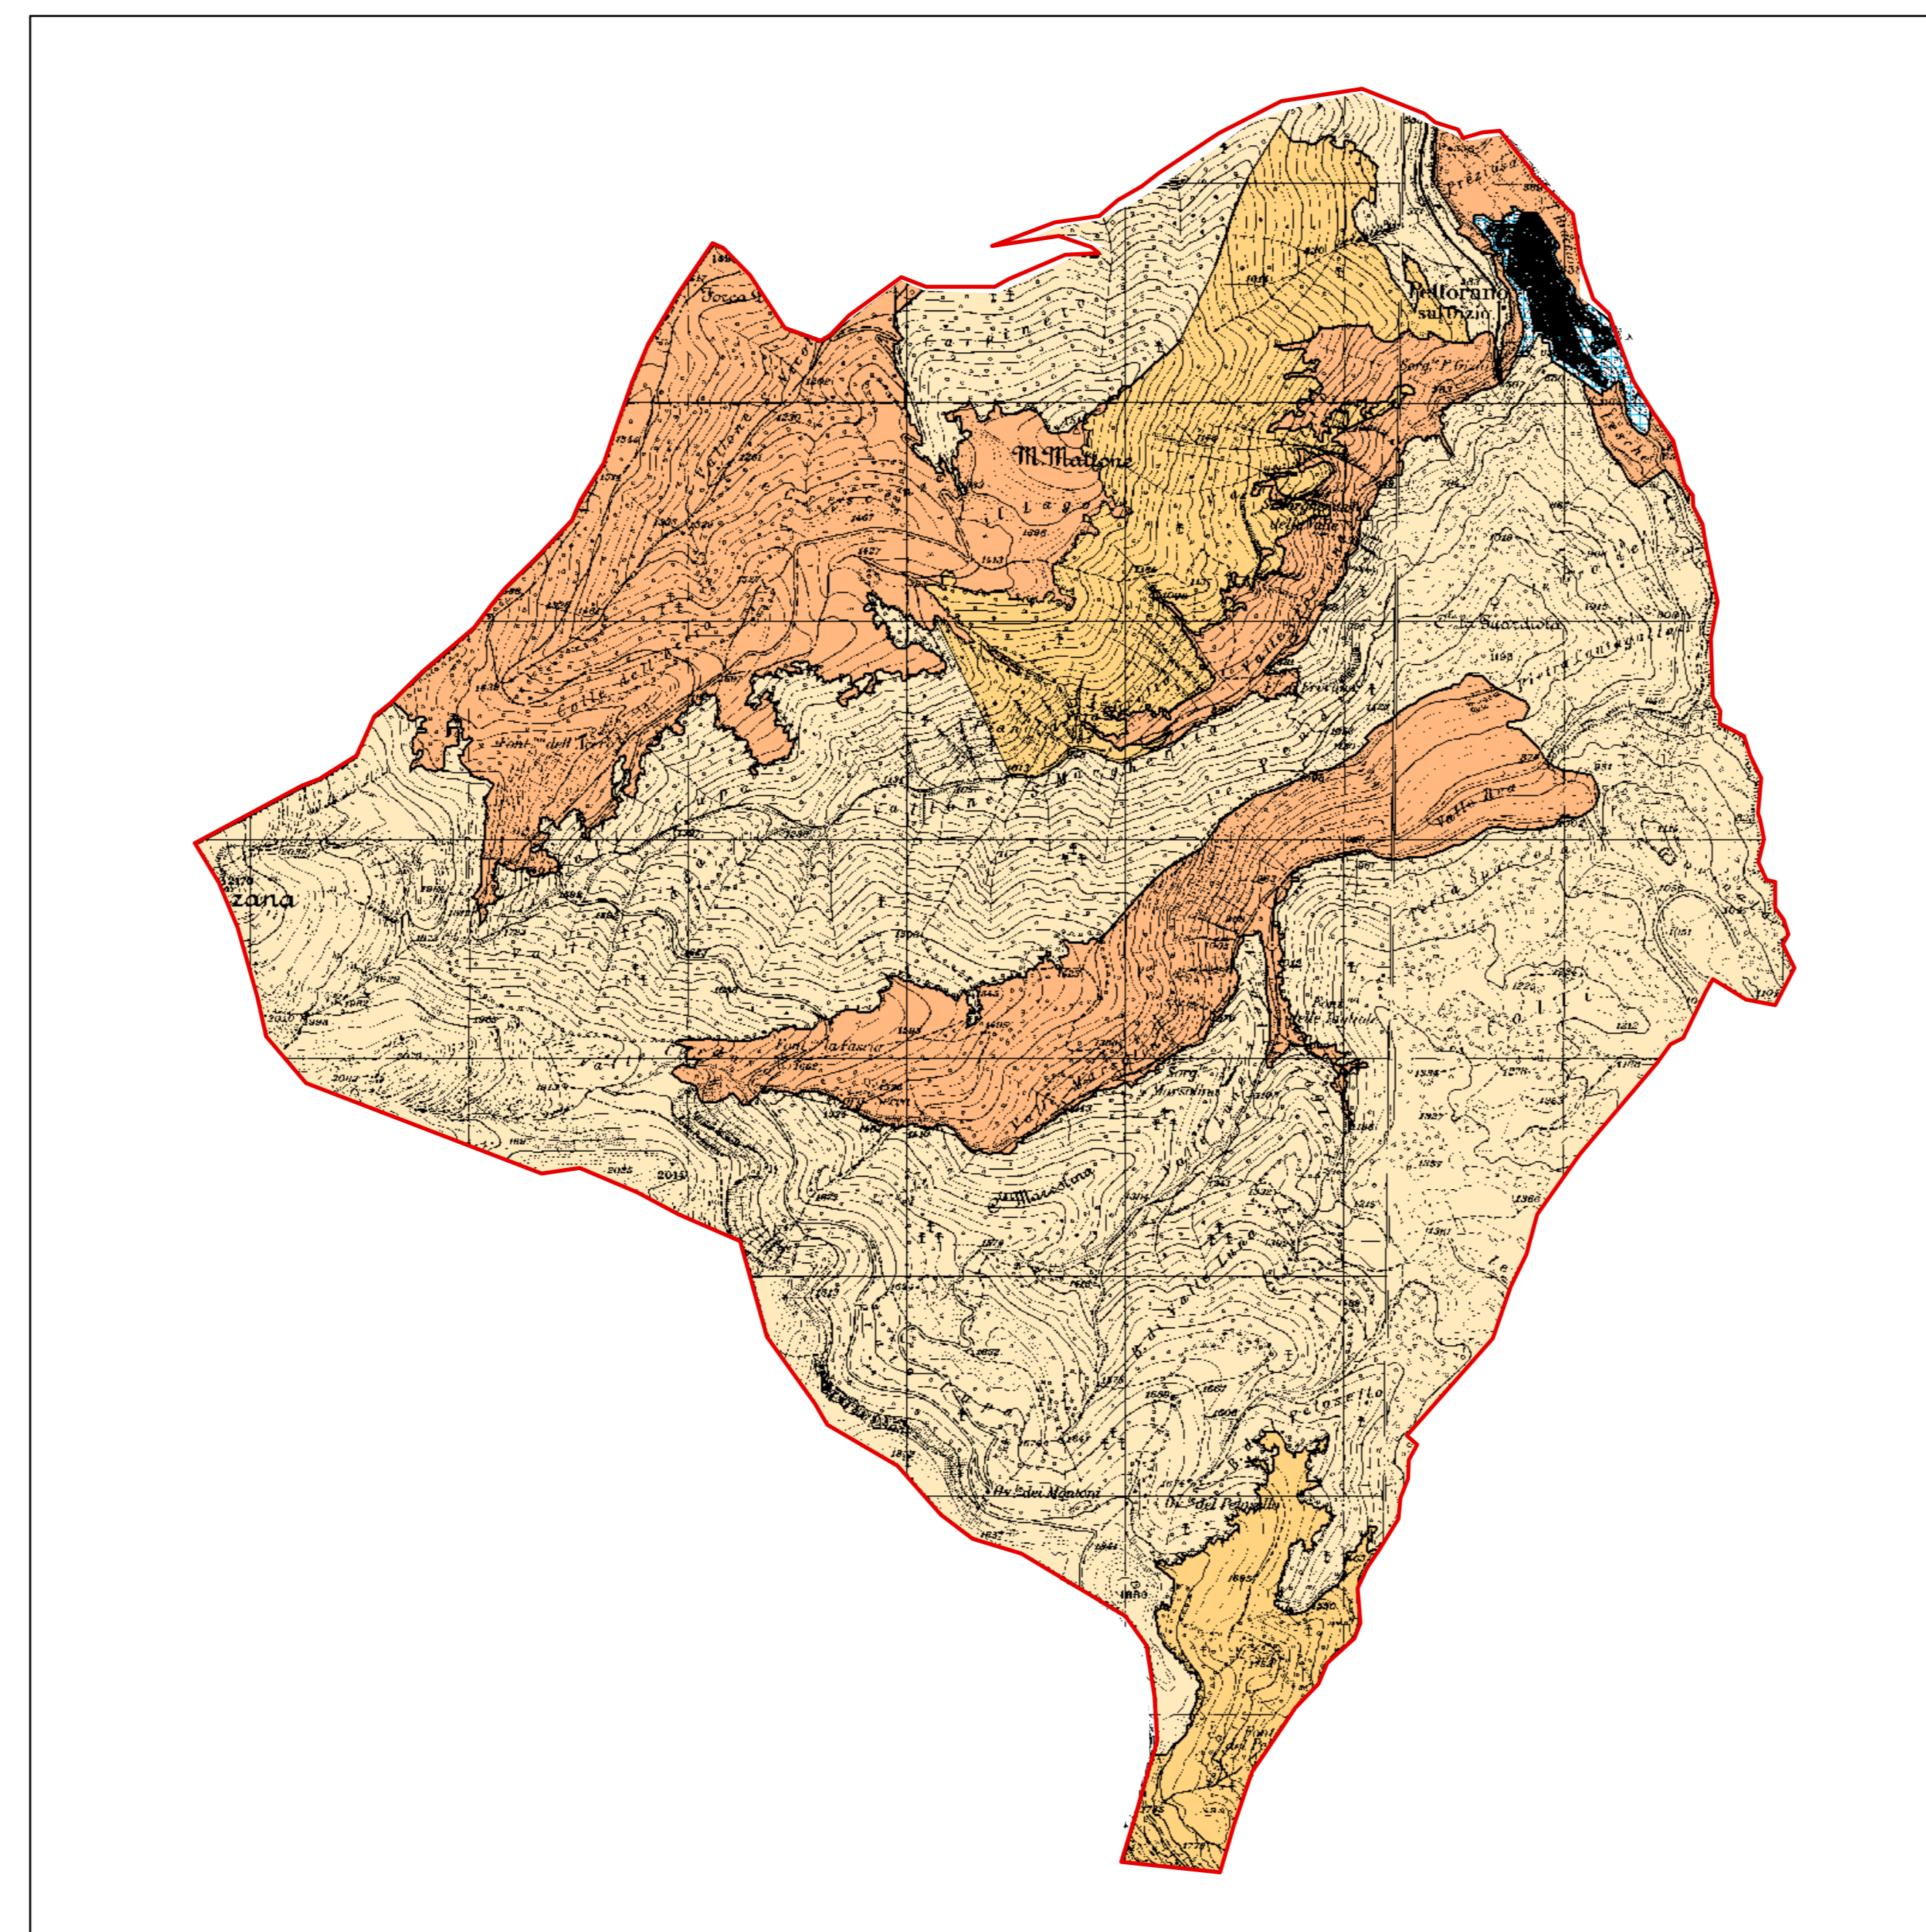

**STUDIO PRELIMINARE
DEL PIANO ANTINCENDIO**

CARTA DEI RISCHI D'INCENDIO
ELABORATO CARTOGRAFICO
scala 1:25.000

AGRONOMO DOTT. GIORGIO DANIVI
ARCHITETTO DOTT. BRUNO PETRELLA

Legenda

-  Alto
-  Medio Alto
-  Medio Bassa
-  Centro urbano
-  Limite riserva

Legenda

-  Infiammabilità alta
-  Infiammabilità media
-  Infiammabilità bassa
-  Centro urbano
-  Limite riserva

Carta infiammabilità

Legenda

-  Probabilità alta
-  Probabilità media
-  Probabilità bassa
-  Centro urbano
-  Limite riserva

Carta probabilità

Legenda

-  Rischio elevato
-  Rischio medio
-  Rischio basso
-  Centro urbano
-  Limite riserva

Carta rischio d'incendio