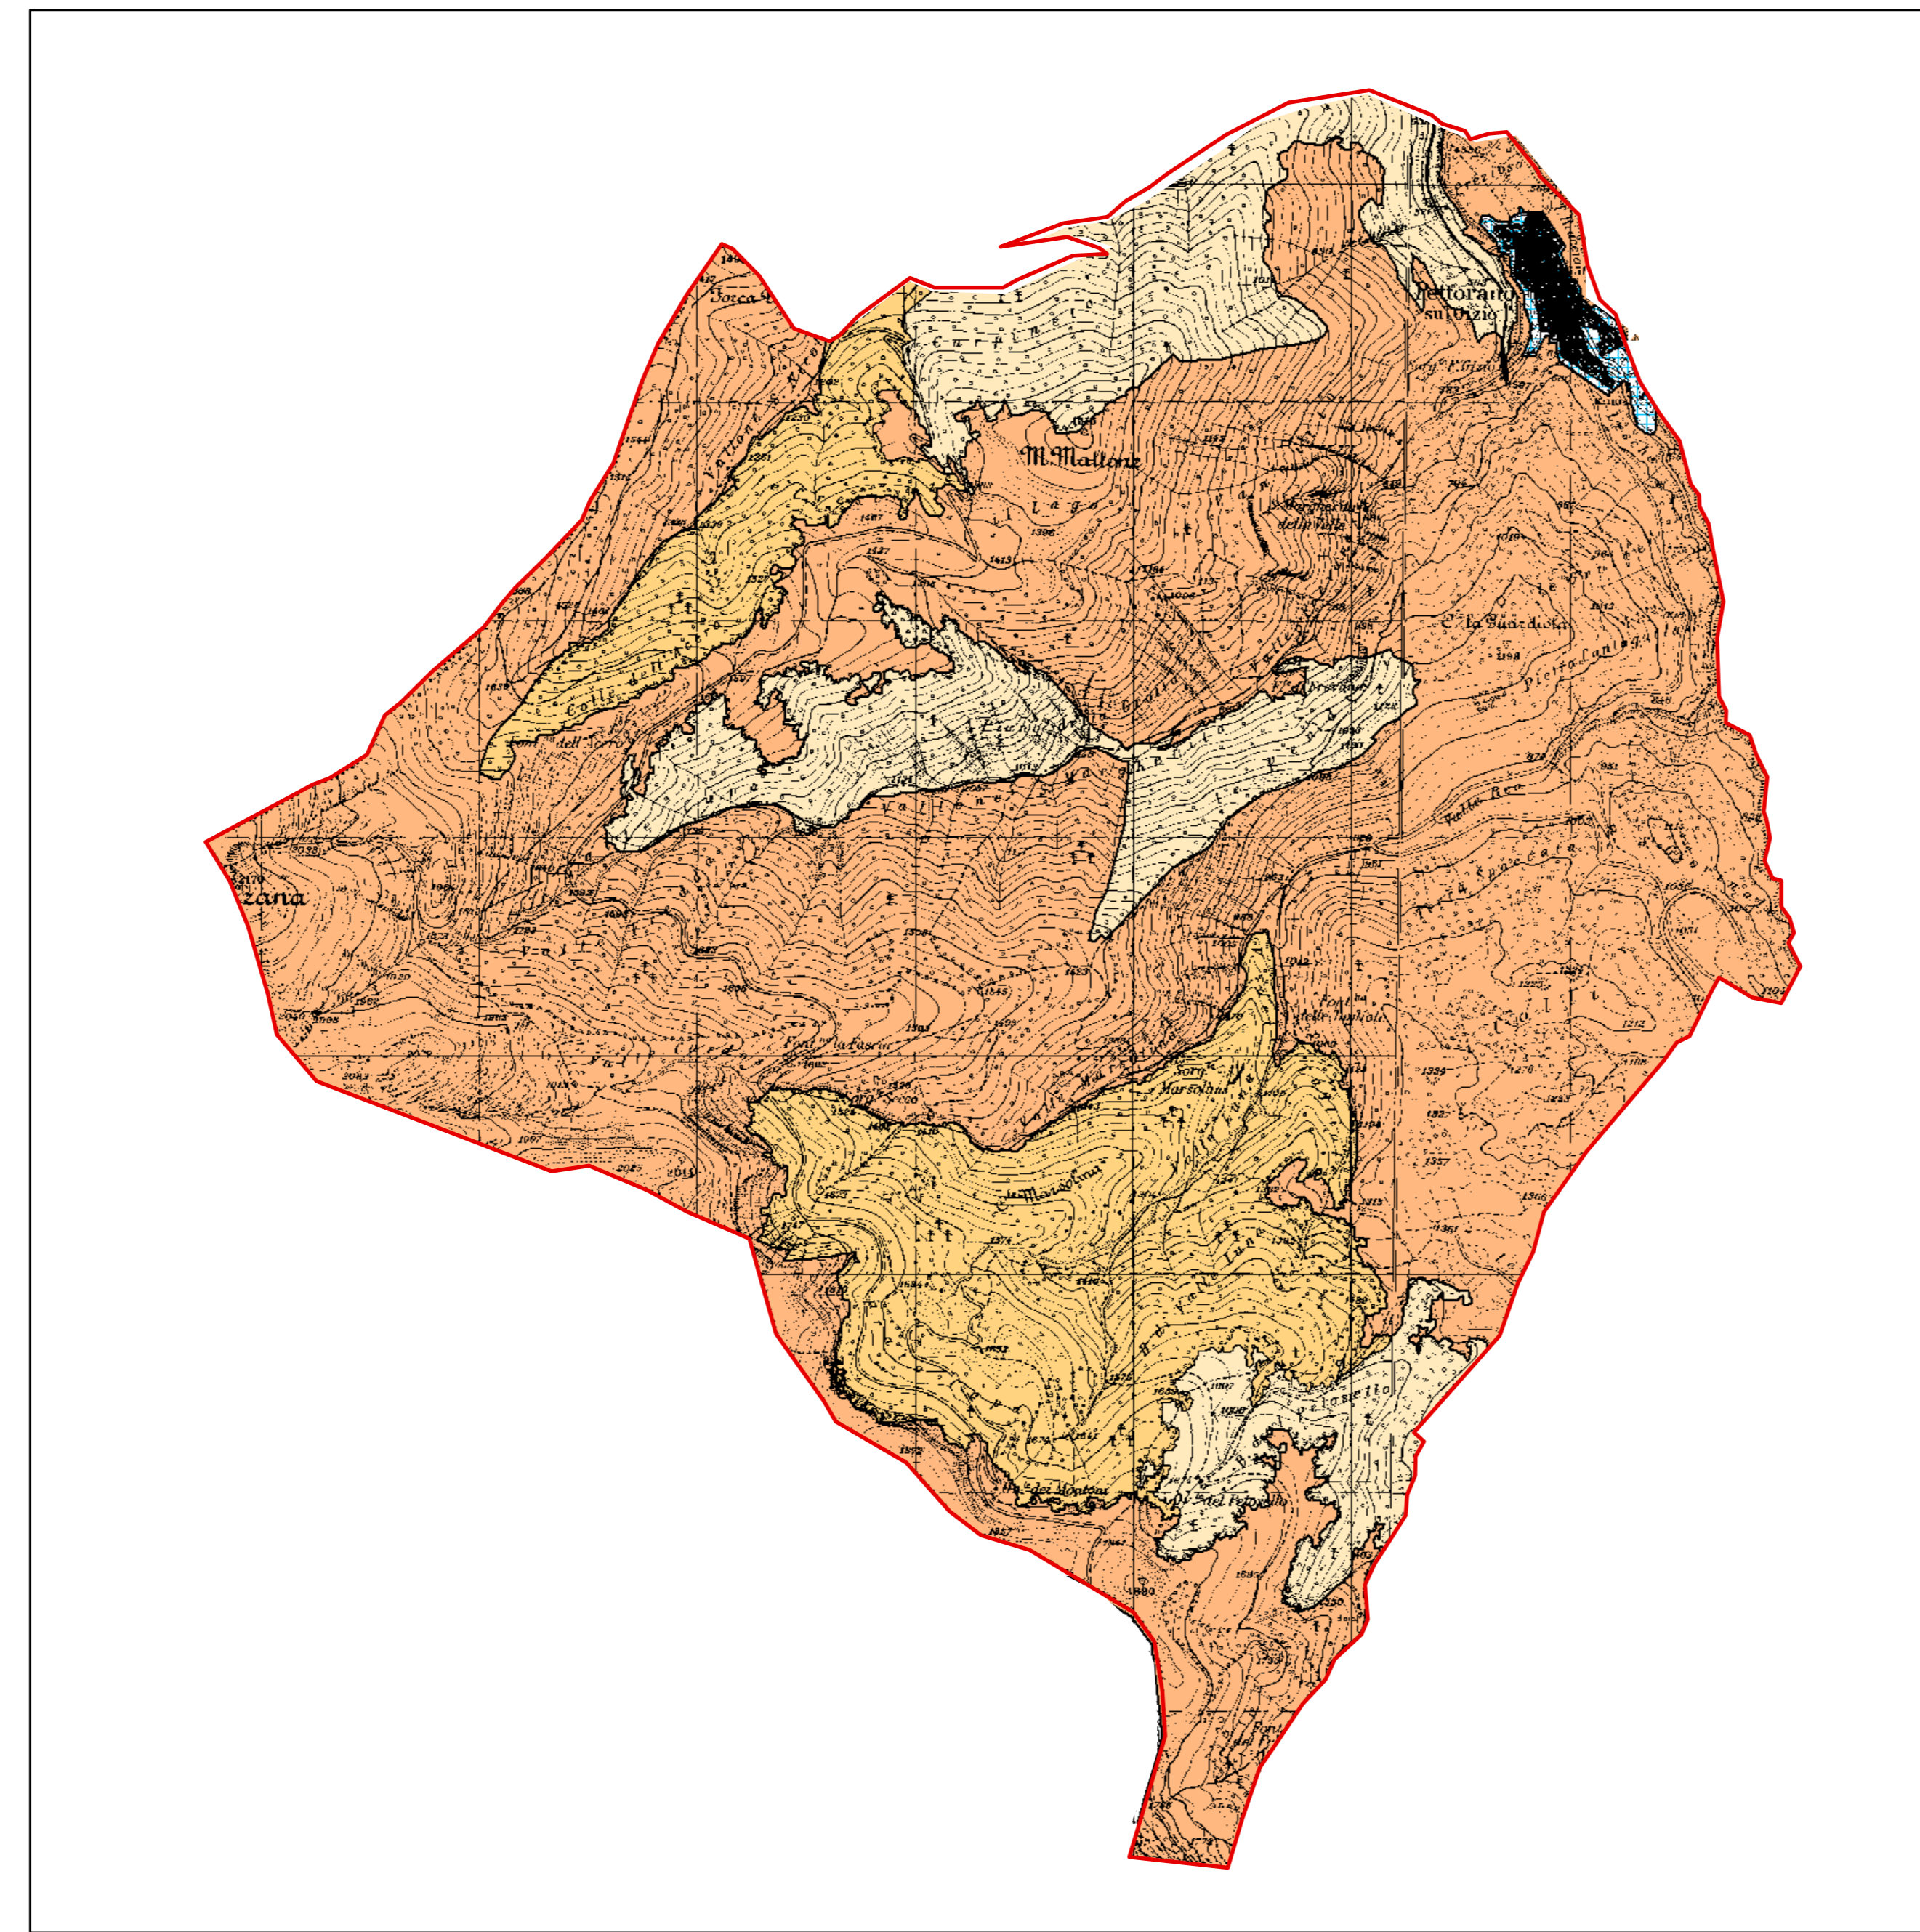

Regione Abruzzo
Comune di
PETTORANO SUL GIZIO
**RISERVA NATURALE REGIONALE
MONTE GENZANA ALTO GIZIO**

**SIT RISERVA NATURALE
MONTE GENZANA ALTO GIZIO**
Realizzato da: Studio Associato ECOVIEW di S. Ciabò e M. Fabrizio

**STUDIO PRELIMINARE
DEL PIANO ANTINCENDIO**

CARTA DEI RISCHI D'INCENDIO
ELABORATO CARTOGRAFICO
scala 1:25.000

AGRONOMO DOTT. GIORGIO DANIVI
ARCHITETTO DOTT. BRUNO PETRELLA

Legenda

-  Alto
-  Medio Alto
-  Medio Bassa
-  Centro urbano
-  Limite riserva

Legenda

-  Infiammabilità alta
-  Infiammabilità media
-  Infiammabilità bassa
-  Centro urbano
-  Limite riserva

Carta infiammabilità

Legenda

-  Probabilità alta
-  Probabilità media
-  Probabilità bassa
-  Centro urbano
-  Limite riserva

Carta probabilità

Legenda

-  Rischio elevato
-  Rischio medio
-  Rischio basso
-  Centro urbano
-  Limite riserva

Carta rischio d'incendio