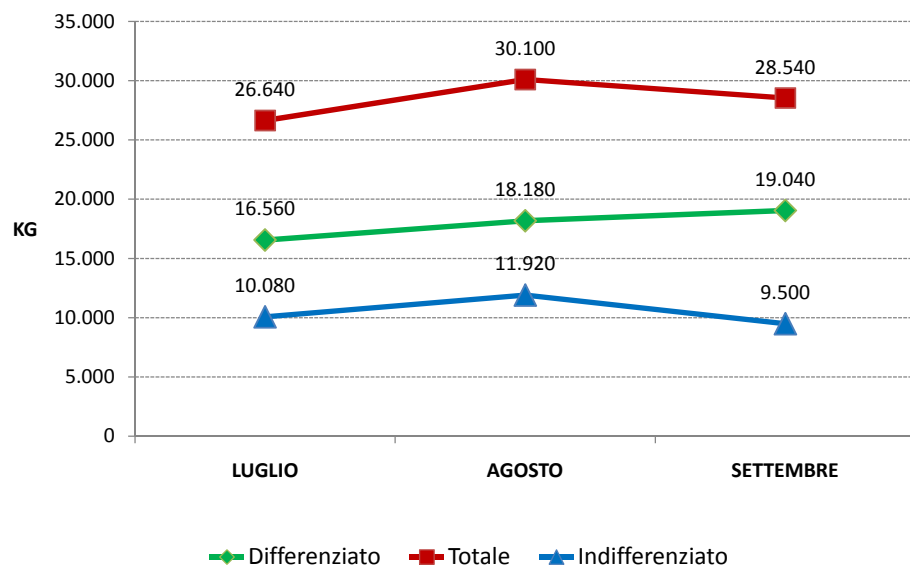

DATI RACCOLTA DIFFERENZIATA PORTA A PORTA

Luglio - Settembre 2009

RIFIUTO	LUGLIO	AGOSTO	SETTEMBRE
Organico	4.550	6.500	5.080
Carta e Cartone	2.420	3.360	3.860
Vetro	5.540	4.880	5.020
Legno	370	220	430
Plastica e lattine	2.970	2.380	3.060
Metallo	120	260	1.010
Prodotti tessili	0	90	50
App. fuori uso cont. CFC	90	120	290
App.eletr. Fuori uso cont. Sost. Pericolose	160	110	120
App. eletr. Fuori uso	80	210	30
Batterie e accumulatori	50	0	0
Pneumatici fuori uso	0	0	0
Batterie al piombo	0	50	0
Inerti	210	0	90
Tot. Differenziato	16.560	18.180	19.040
Indifferenziato	10.080	11.920	9.500
TOTALE	26.640	30.100	28.540
% Raccolta differenziata	62,16%	60,40%	66,71%

DATI RACCOLTA DIFFERENZIATA PORTA A PORTA

Luglio - Settembre 2009

CONFRONTO DATI INDIFFERENZIATO

Luglio - Settembre 2008/2009

ANNO	LUGLIO	AGOSTO	SETTEMBRE
2008	33.600	43.630	34.090
2009	10.080	11.920	9.500

CONFRONTO DATI INDIFFERENZIATO

Luglio - Settembre 2008/2009

Sono state consegnate 220 compostiere che secondo il "Metodo standard di certificazione delle percentuali di raccolta differenziata dei rifiuti urbani" della Regione Abruzzo permettono di alzare la percentuale della raccolta differenziata di circa il 5%