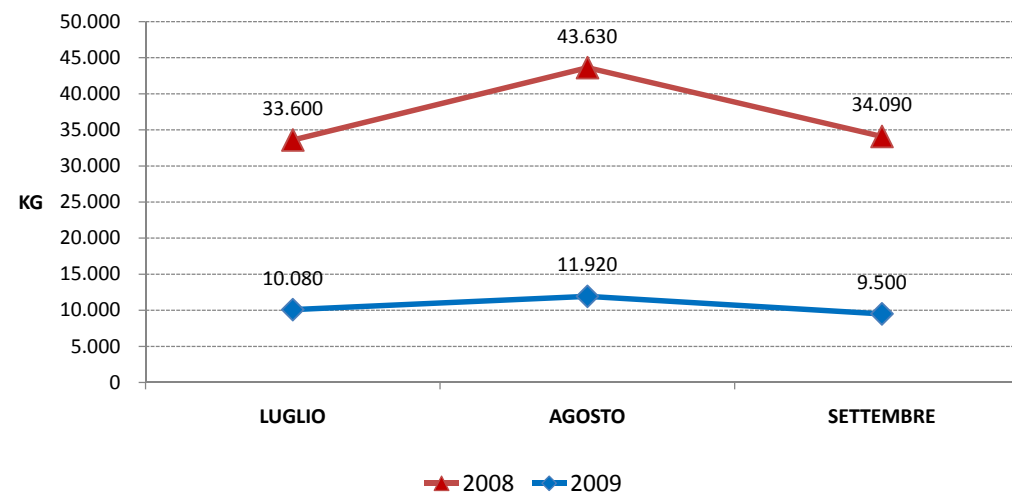

DATI RACCOLTA DIFFERENZIATA PORTA A PORTA

Luglio - Settembre 2009

RIFIUTO	LUGLIO	AGOSTO	SETTEMBRE
Organico	4.550	6.500	5.080
Carta e Cartone	2.420	3.360	3.860
Vetro	5.540	4.880	5.020
Legno	370	220	430
Plastica e lattine	2.970	2.380	3.060
Metallo	120	260	1.010
Prodotti tessili	0	90	50
App. fuori uso cont. CFC	90	120	290
App.eletr. Fuori uso cont. Sost. Pericolose	160	110	120
App. eletr. Fuori uso	80	210	30
Batterie e accumulatori	50	0	0
Pneumatici fuori uso	0	0	0
Batterie al piombo	0	50	0
Inerti	210	0	90
Tot. Differenziato	16.560	18.180	19.040
Indifferenziato	10.080	11.920	9.500
TOTALE	26.640	30.100	28.540
% Raccolta differenziata	62,16%	60,40%	66,71%

DATI RACCOLTA DIFFERENZIATA PORTA A PORTA

Luglio - Settembre 2009

CONFRONTO DATI INDIFFERENZIATO

Luglio - Settembre 2008/2009

ANNO	LUGLIO	AGOSTO	SETTEMBRE
2008	33.600	43.630	34.090
2009	10.080	11.920	9.500

CONFRONTO DATI INDIFFERENZIATO

Luglio - Settembre 2008/2009

Sono state consegnate 220 compostiere che secondo il "Metodo standard di certificazione delle percentuali di raccolta differenziata dei rifiuti urbani" della Regione Abruzzo permettono di alzare la percentuale della raccolta differenziata di circa il 5%